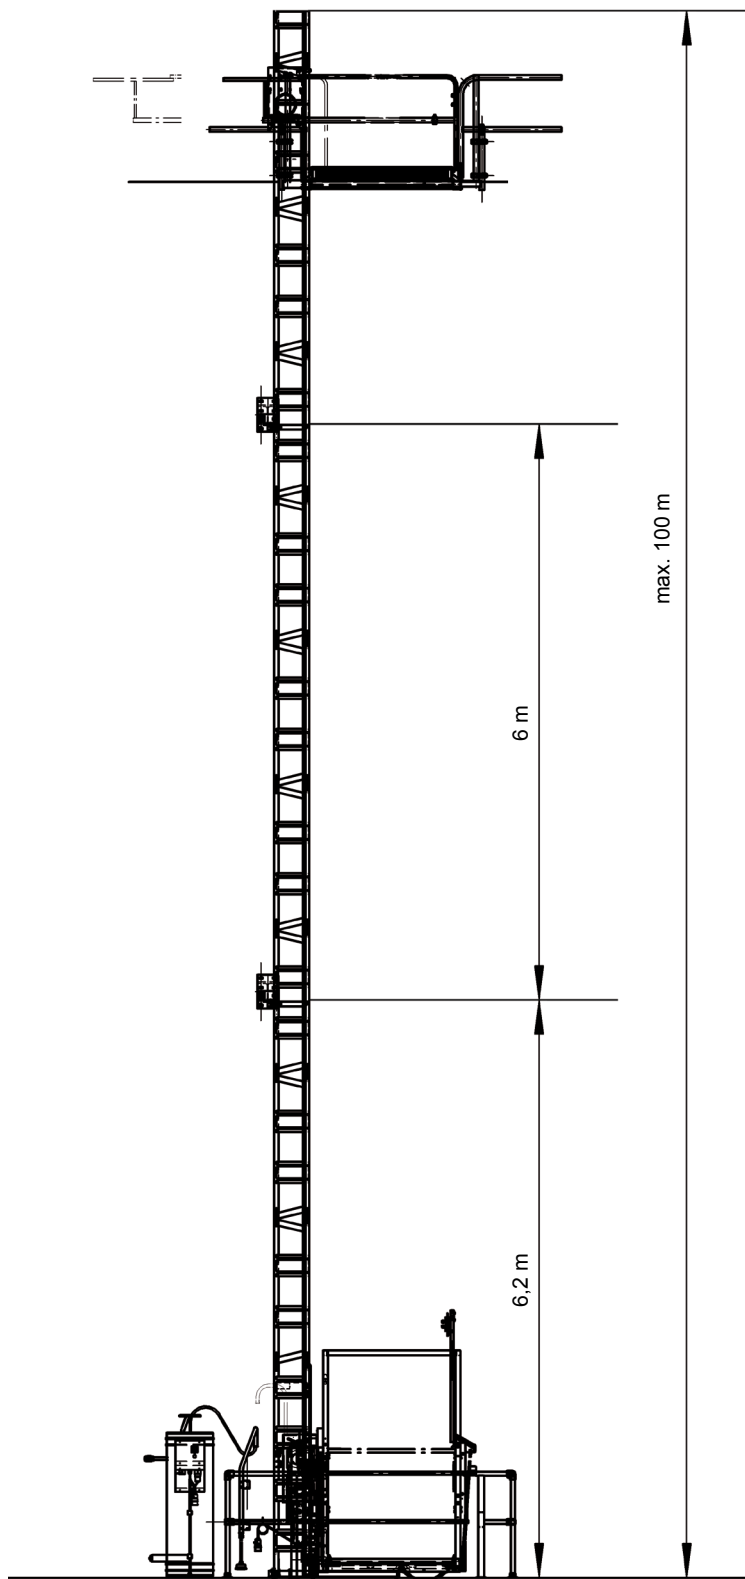

## TECHNISCHE DATEN / TECHNICAL DATA

Tragfähigkeit / <i>Load capacity</i>	500 kg - 5 Personen / <i>5 persons</i>
Hubgeschwindigkeit / <i>Lifting speed</i>	12 m/min
Förderhöhe / <i>Lifting height</i>	100 m
Abmessungen Fahrkorb / <i>Car dimension</i>	1,6 m x 1,4 m
Stromanschluss / <i>Power supply</i>	3 kW/400 V/50 Hz/16 A

## Platzbedarf / Space requirement