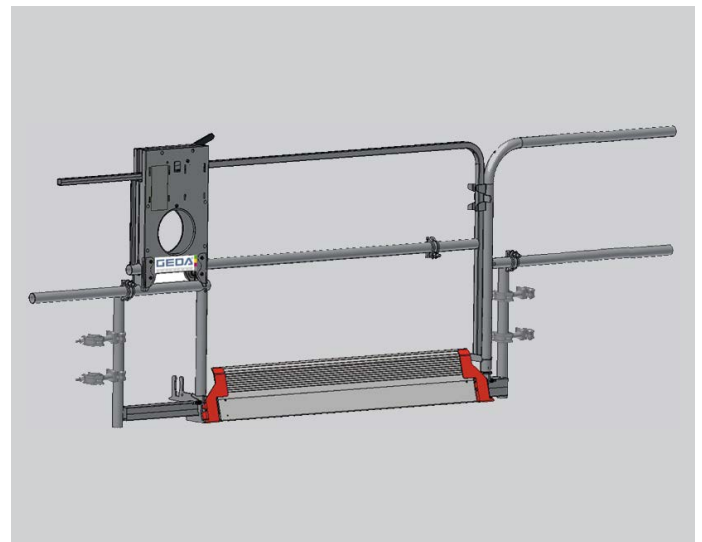

Etagensicherungstür / Landing level safety gate

Änderungen / Irrtümer vorbehalten - Changes / Errors excepted

**GEDA-Dechentreiter
GmbH & Co.KG**
Mertinger Strasse 60
86663 Asbach-Bäumenheim
Phone: +49 906 9809-0
Fax: +49 906 9809-50

**GEDA-Dechentreiter
GmbH & Co.KG**
Niederlassung Nordwest
Marie-Curie-Strasse 11
59192 Bergkamen-Rünthe
Phone: +49 2389 987432
Fax: +49 2389 987433

GEDA®
ORIGINAL